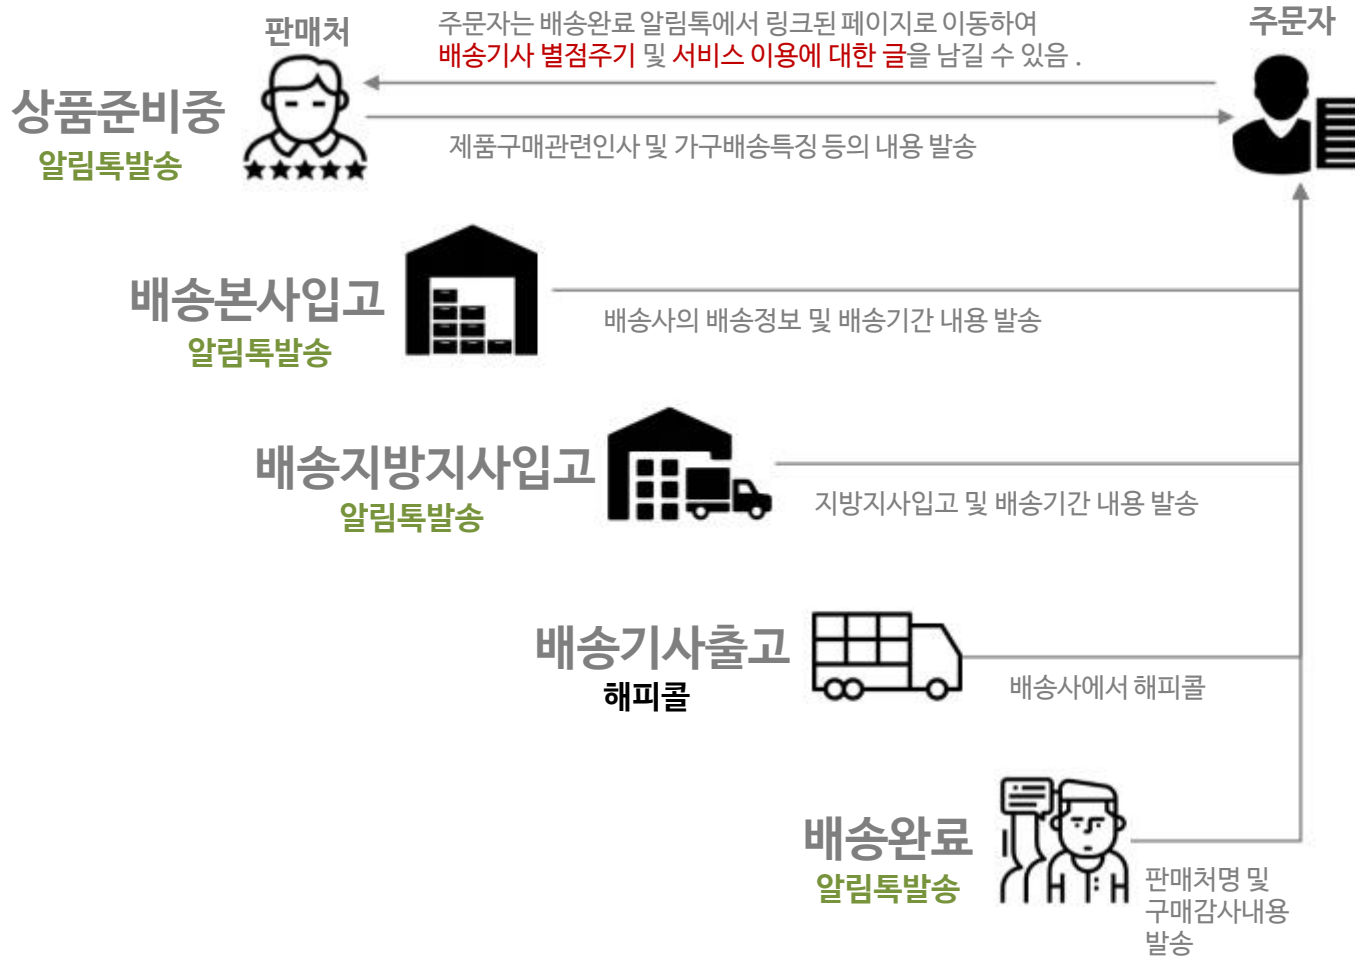

Key Service Factors

고객이 중요하게 고려하는 요소를 중심으로 일치하는 플랫폼을 통해 정보를 제공하는 것이 효과적 !

카카오 알림톡과 문자발송으로 인한
C/S 업무 감소

고객불만요소
미연방지

배송서비스 만족도 및 평가상승

주문 후 마케팅 강화
구매프로세스의 신뢰구축

※ 상기 내용은 2018~2020 년 리서치 요청 후 자체 분석데이터 결과로 각 업체특성에 따라 차이가 날 수 있음 .

알림톡 발송

도운알림톡 발송시스템에서 더욱 편리하게 사용할 수 있으며,
안심번호일 경우에도 고객에게 메시지 전달이 가능 합니다.

도운알림톡 발송 STEP

판매처 배송조회 URL 링크 가 가능하며 iask.co.kr 에서도 배송조회 가능

원하는 문구로 변경 발송

도운판매처프로그램에서 기본 알림톡 수정문구를 다운받아 작성하여 전달하면 카카오톡 템플릿 검수 승인 후 도운안전배송시스템에서 선택하여 자동발송가능 .