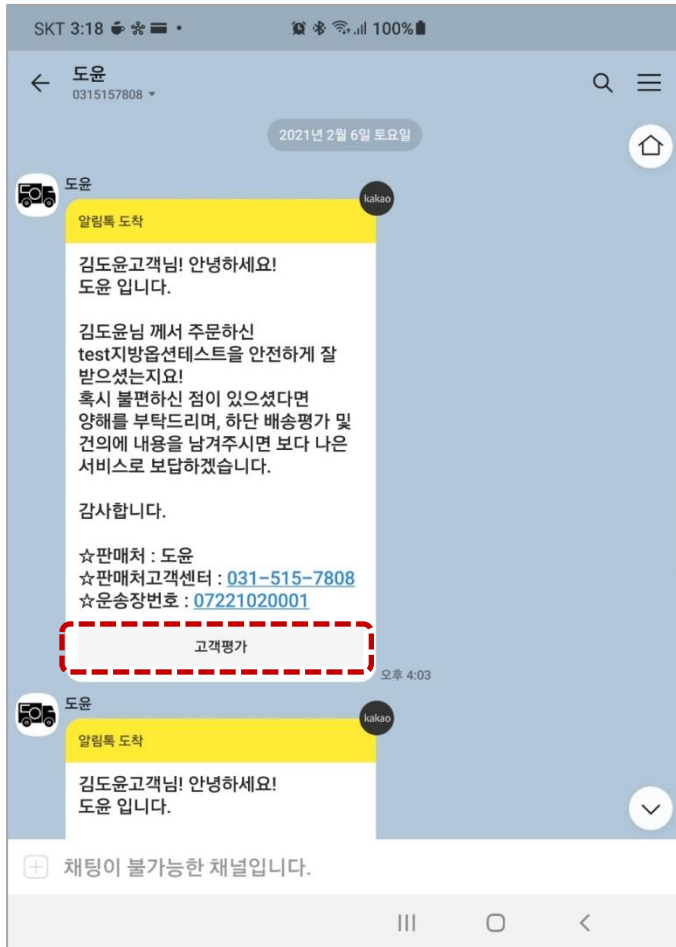

배송일정문의

배송일정알림

도운알림톡발송
한 번이면
불필요한 업무가 사라집니다.

도운알림톡시스템은
사용하기 편합니다.
(접수등록만 하면 **자동발송**)

고객 알림톡 발송화면

배송조회 클릭 시 **배송조회번호를 기재하지 않아도** 배송조회번호 표기.
 조회버튼 클릭 시 **바로 배송정보와 배송상세현황 조회** 가능.

The first screenshot shows a notification message with a '배송조회' (Tracking) button highlighted in a red dashed box. An arrow points to the second screenshot, which is the tracking page. On this page, the tracking number '255139968629' is entered, and the '조회' (Search) button is highlighted in a red dashed box. Another arrow points to the third screenshot, which displays the tracking details.

배송정보

보내는 사람	도유가구(S) (010-8981-0 74,010-8981-0 74)
받는 사람	홍주현 (010-2911-7808,010-2911-7808)
상품명	600 이동식 전신거울
운송장번호	40621030001
운송사	도유본사

배송상세현황

일시	사업장명	배송상태	담당자
2021-03-02 17:59	도유본사 (010-2911-7808)	배송완료	김도윤일반 (000-1111-0002)
2021-03-02 17:58	도유본사 (010-2911-7808)	배송기사출고	김도윤일반 (000-1111-0002)
2021-03-02 17:40	도유본사 (010-2911-7808)	본사입고	김도윤일반 (000-1111-0002)
2021-03-02 17:20	도유본사 (010-2911-7808)	배송이관	
2021-03-02 17:17	도유 (031-515-7808)	상품준비중	

※ 배송상세현황에 고객은 **배송기사의 연락처로 연락이 가능.**
 iask.co.kr 에서도 조회가능

배송평가 및 건의 (서비스 품질측정)

주문고객 이 배송완료 후 알림톡 **고객평가** 버튼을 클릭 후 **작성**.

배송평가 및 건의

판매처화면 에서 배송완료 후 알림톡 **고객의견** 을 실시간으로 확인 가능!

※ 제품명과 옵션, 배송기사와 연락처, 고객의견과 평점을 한 화면에 볼 수 있으며 고객사진도 확인 가능.