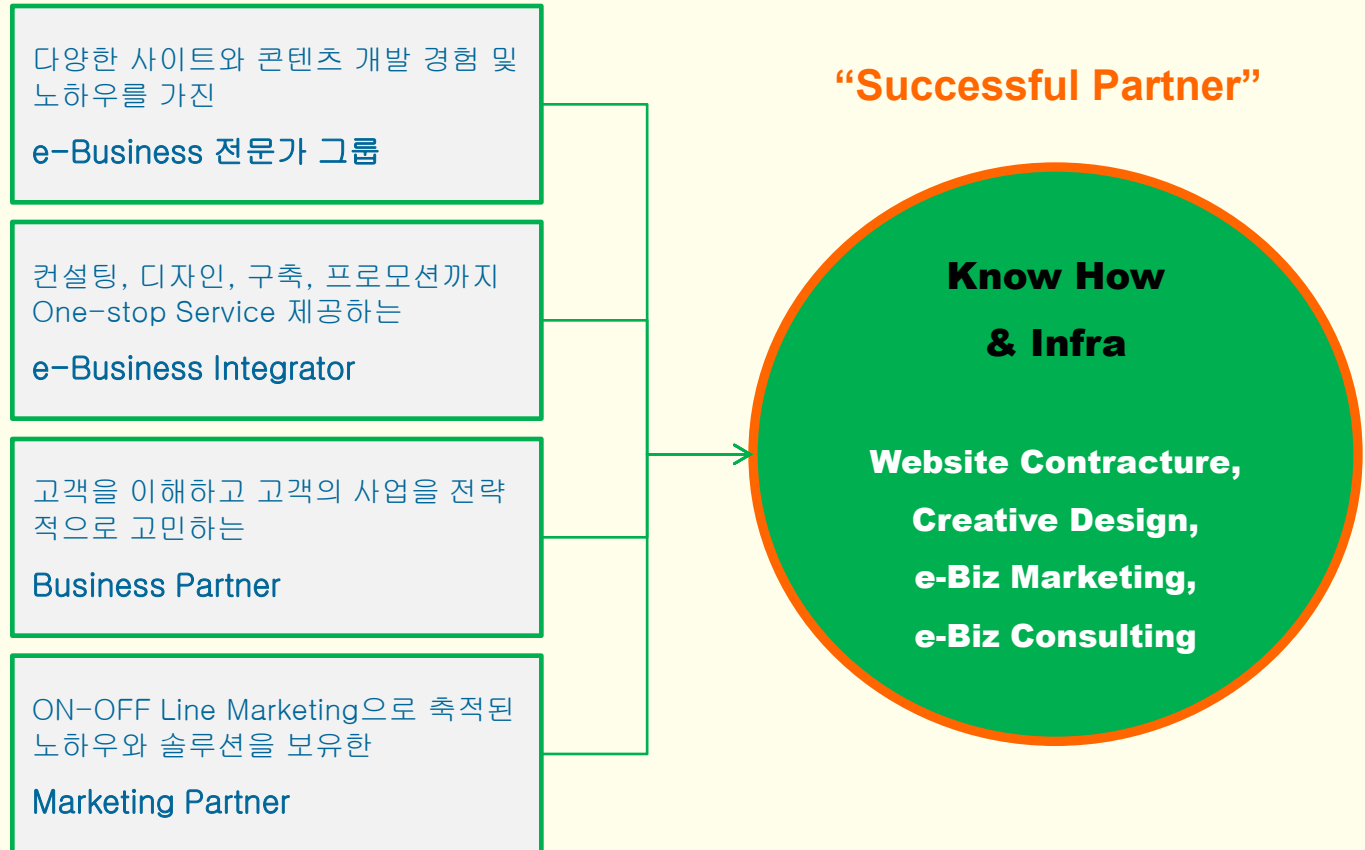

The interactive company

**다인슈** 는 클라이언트와의 끊임없는 소통(Interactive)을 통해 문제를 해결함으로써 클라이언트로 하여금 지속적인 파트너십을 유지할 수는 믿음을 드립니다.

Value creation

**다인슈** 는 가치창조(Value creation)에 열광하는 전문가입니다. 고객의 e비즈니스에 최고의 가치를 부여할 준비된 전문가들이 오늘도 열정을 가지고 최선을 다하고 있습니다.

03

다인슈 는 전문화된 기술과 노하우로 여러 사업 분야에서 e-Business를 성공적으로 수행하고 있습니다.

Business

04

**다인슈** 는 전문화된 인력과 다양한 수행 경험에 따른 능숙한 대처 능력을 가지고 있습니다. 더불어 협력 지원 시스템에 의해 수행 능력을 한층 강화합니다.

**Mission**

## Why Dainsu

고객님이 진행중인 e-Business 사업의 성패 여부는 지속적인 커뮤니케이션(Customer Relationship Communication)을 통해 이루어지는 인지적 요소와 관계적 요소가 좌우합니다. 이런 e-Consulting은 전문적인 노하우가 필요합니다.

**다인슈**는 고객님의 성공적인 e-Business 수행을 위해 그 동안 다양한 경험과 성공 사례를 가지고 있습니다. e-Business는 단순히 한 그루의 나무를 키우는 데 그치지 않습니다. 장기적으로 숲을 같이 가꾸어가는 과정도 준비해야 합니다.