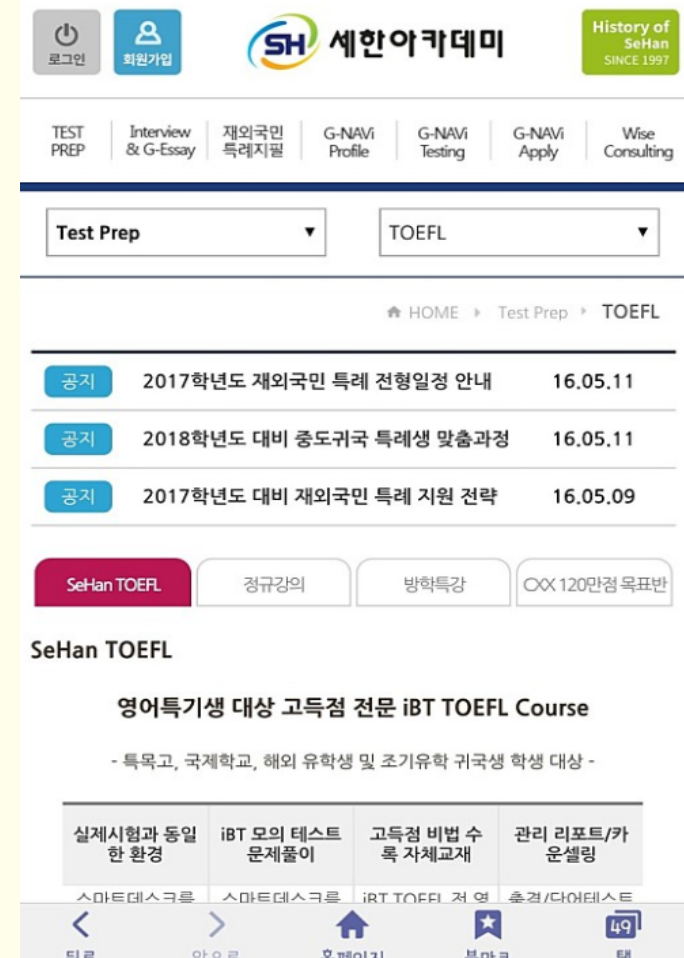

## Portfolio

07

- ▷ 세한아카데미 홈페이지 개발
- ▷ 2016년 4월

## Portfolio

07

Portfolio

- ▷ 세한아카데미 모바일홈페이지 개발
- ▷ 2016년 4월

07

Portfolio

- ▷ 대한장비콜 APP 개발
- ▷ 2016년 5월

07