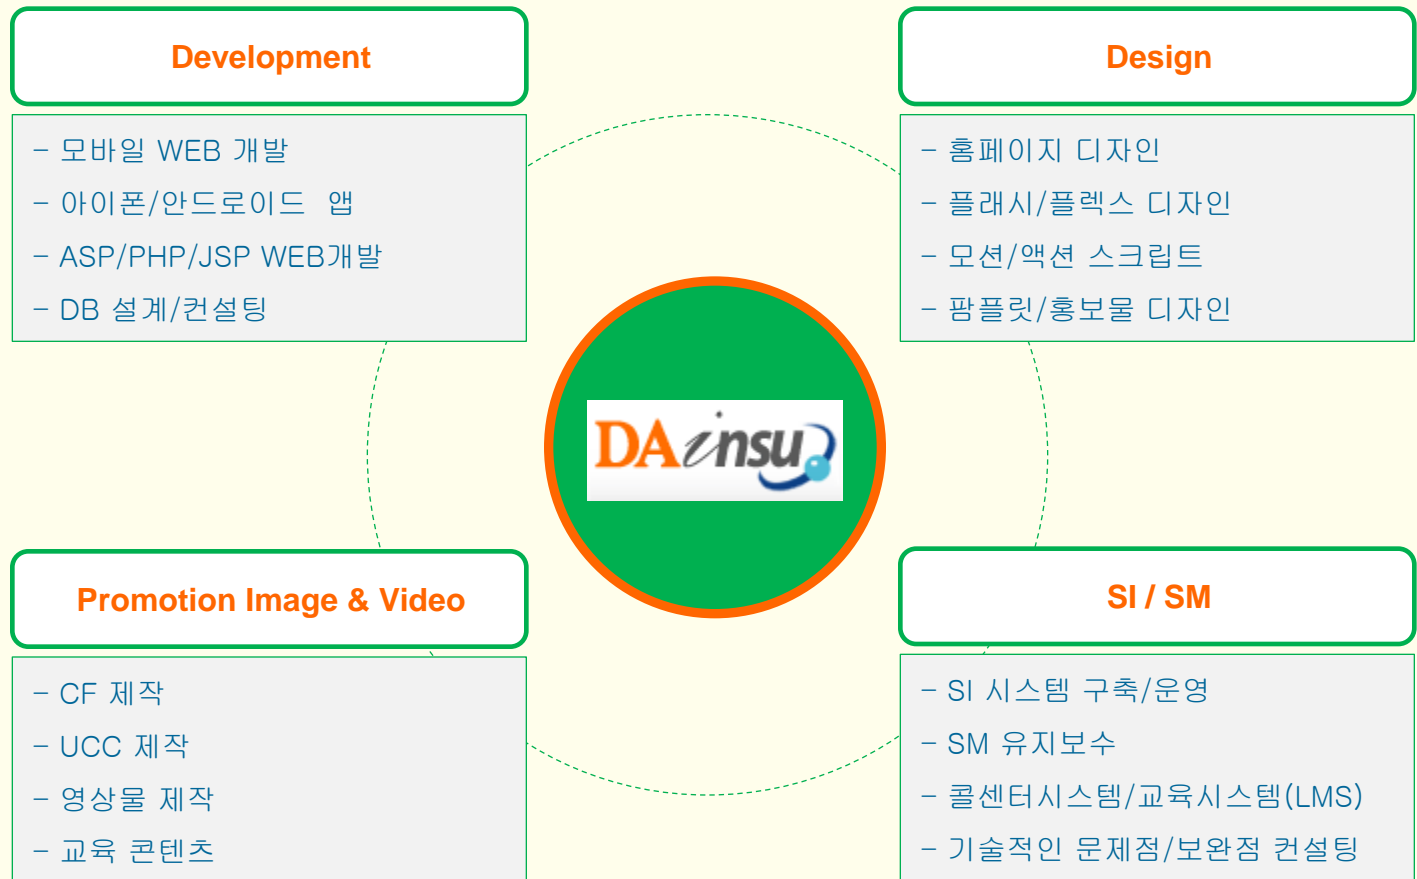

The interactive company

**다인슈** 는 클라이언트와의 끊임없는 소통(Interactive)을 통해 문제를 해결함으로써 클라이언트로 하여금 지속적인 파트너십을 유지할 수는 믿음을 드립니다.

Value creation

**다인슈** 는 가치창조(Value creation)에 열광하는 전문가입니다. 고객의 e비즈니스에 최고의 가치를 부여할 준비된 전문가들이 오늘도 열정을 가지고 최선을 다하고 있습니다.

- 홈페이지 : [WWW.DAINSU.COM](http://WWW.DAINSU.COM)
- 회사명 : 주식회사 다인슈
- 법인설립일 : 2006년 11월 1일
- 사업영역: 웹개발, 안드로이드어플, 아이폰어플, 모바일웹, SI, SM, LMS
- 주소 : 인천광역시 부평구 길주로647번길 4 프리엘림 8층
- 연락처 : 070.4618.6188

02

15년간 축적해 온 e-Business에 대한 Know-how로 고객의 Needs에 맞는 High Performance Service를 실현합니다.

Vision

High Performance Service

- **B**usiness 고객과의 약속을 지키는 영업
- **P**lan 신선한 충격의 기획
- **D**evelop 무결점을 추구하는 시스템
- **M**aintenance 매 순간 최선의 고객 응대·서비스
- **D**esign 감동을 주는 Creative한 디자인

**다인슈**의 가치는 고객 감동을 끊임없이 전달하려는 노력, 그 자체에서 흘러나옵니다.  
**다인슈**의 비전은 가치를 재창조하려는 매 순간마다 느낄 수 있습니다.

03

다인슈 는 전문화된 기술과 노하우로 여러 사업 분야에서 e-Business를 성공적으로 수행하고 있습니다.

Business

04

**다인슈** 는 전문화된 인력과 다양한 수행 경험에 따른 능숙한 대처 능력을 가지고 있습니다. 더불어 협력 지원 시스템에 의해 수행 능력을 한층 강화합니다.

**Mission**