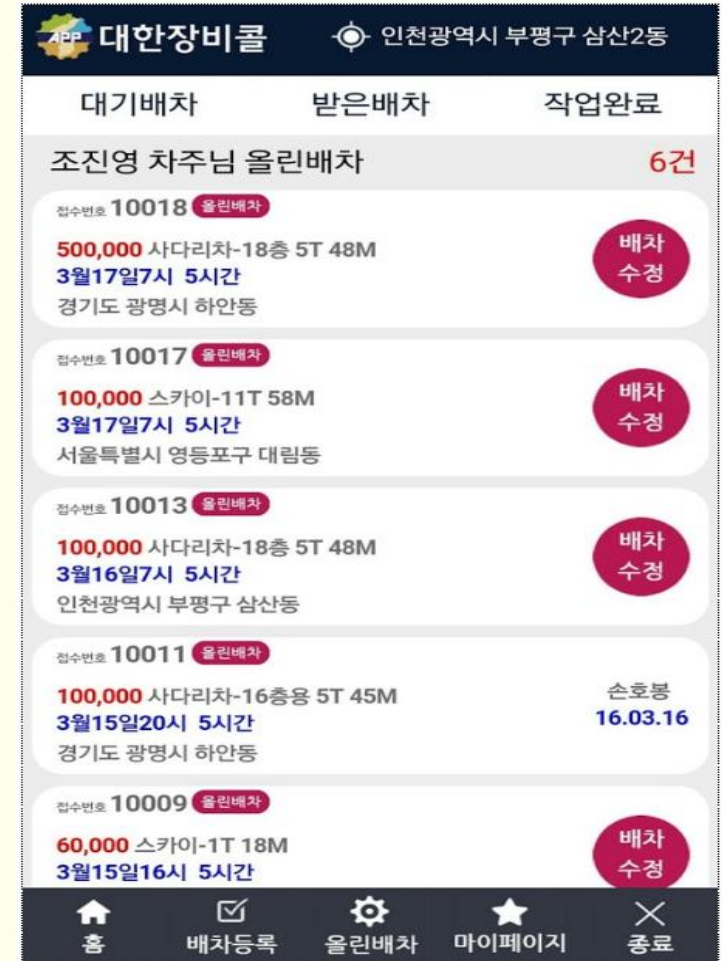

## Portfolio

07

Portfolio

- ▷ 세한아카데미 모바일홈페이지 개발
- ▷ 2016년 4월

07

Portfolio

- ▷ 대한장비콜 APP 개발
- ▷ 2016년 5월

07